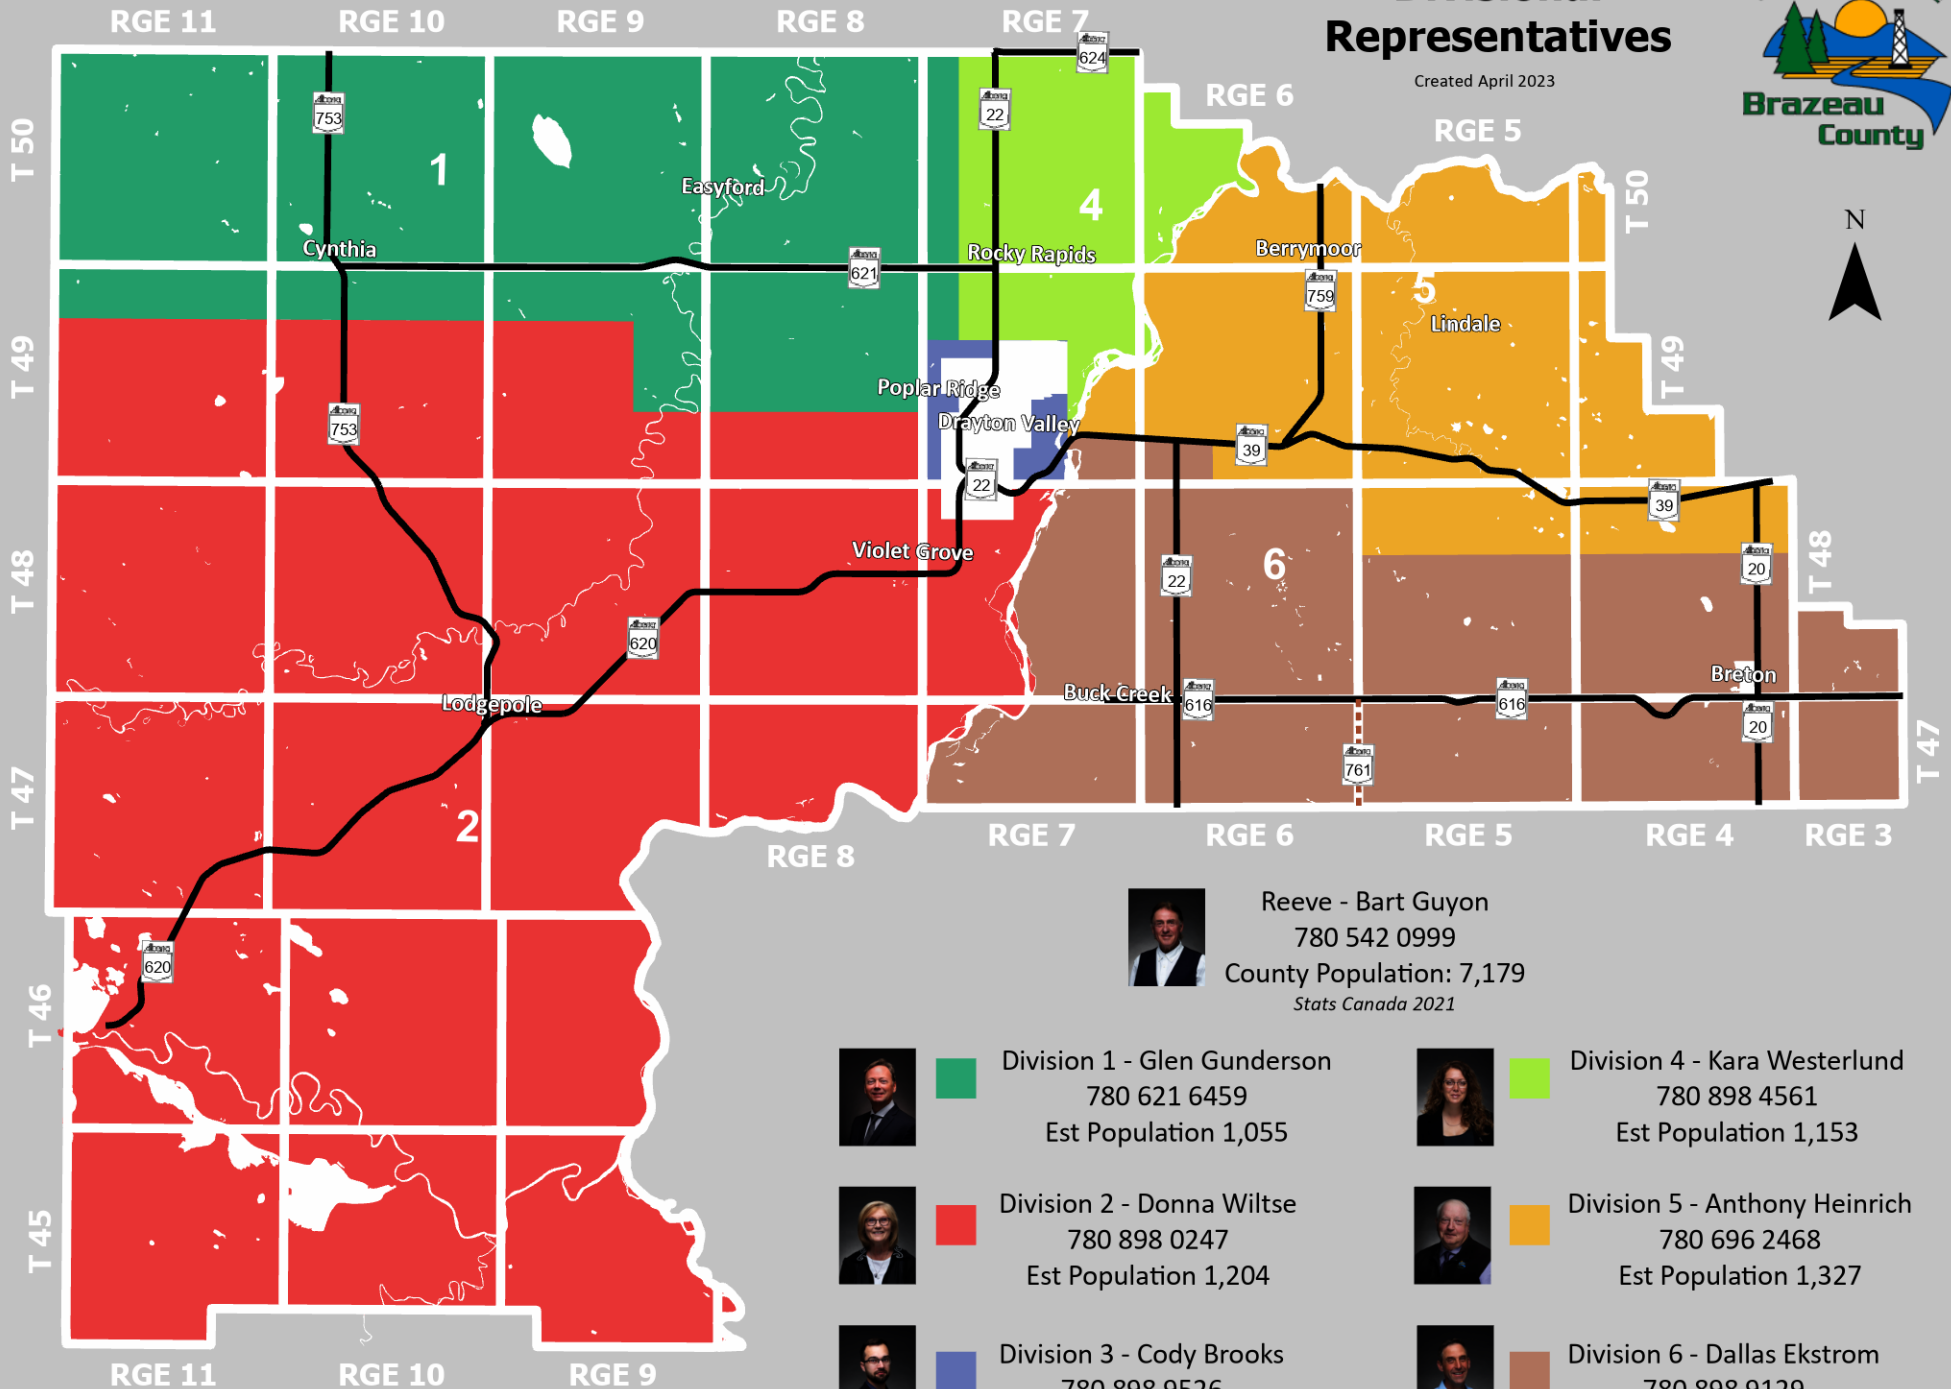

Divisional Representatives

Created April 2023

Reeve - Bart Guyon
 780 542 0999
 County Population: 7,179
Stats Canada 2021

Division 1 - Glen Gunderson
 780 621 6459
 Est Population 1,055

Division 2 - Donna Wiltse
 780 898 0247
 Est Population 1,204

Division 3 - Cody Brooks
 780 898 9526
 Est Population 986

Division 4 - Kara Westerlund
 780 898 4561
 Est Population 1,153

Division 5 - Anthony Heinrich
 780 696 2468
 Est Population 1,327

Division 6 - Dallas Ekstrom
 780 898 9129
 Est Population 1,452