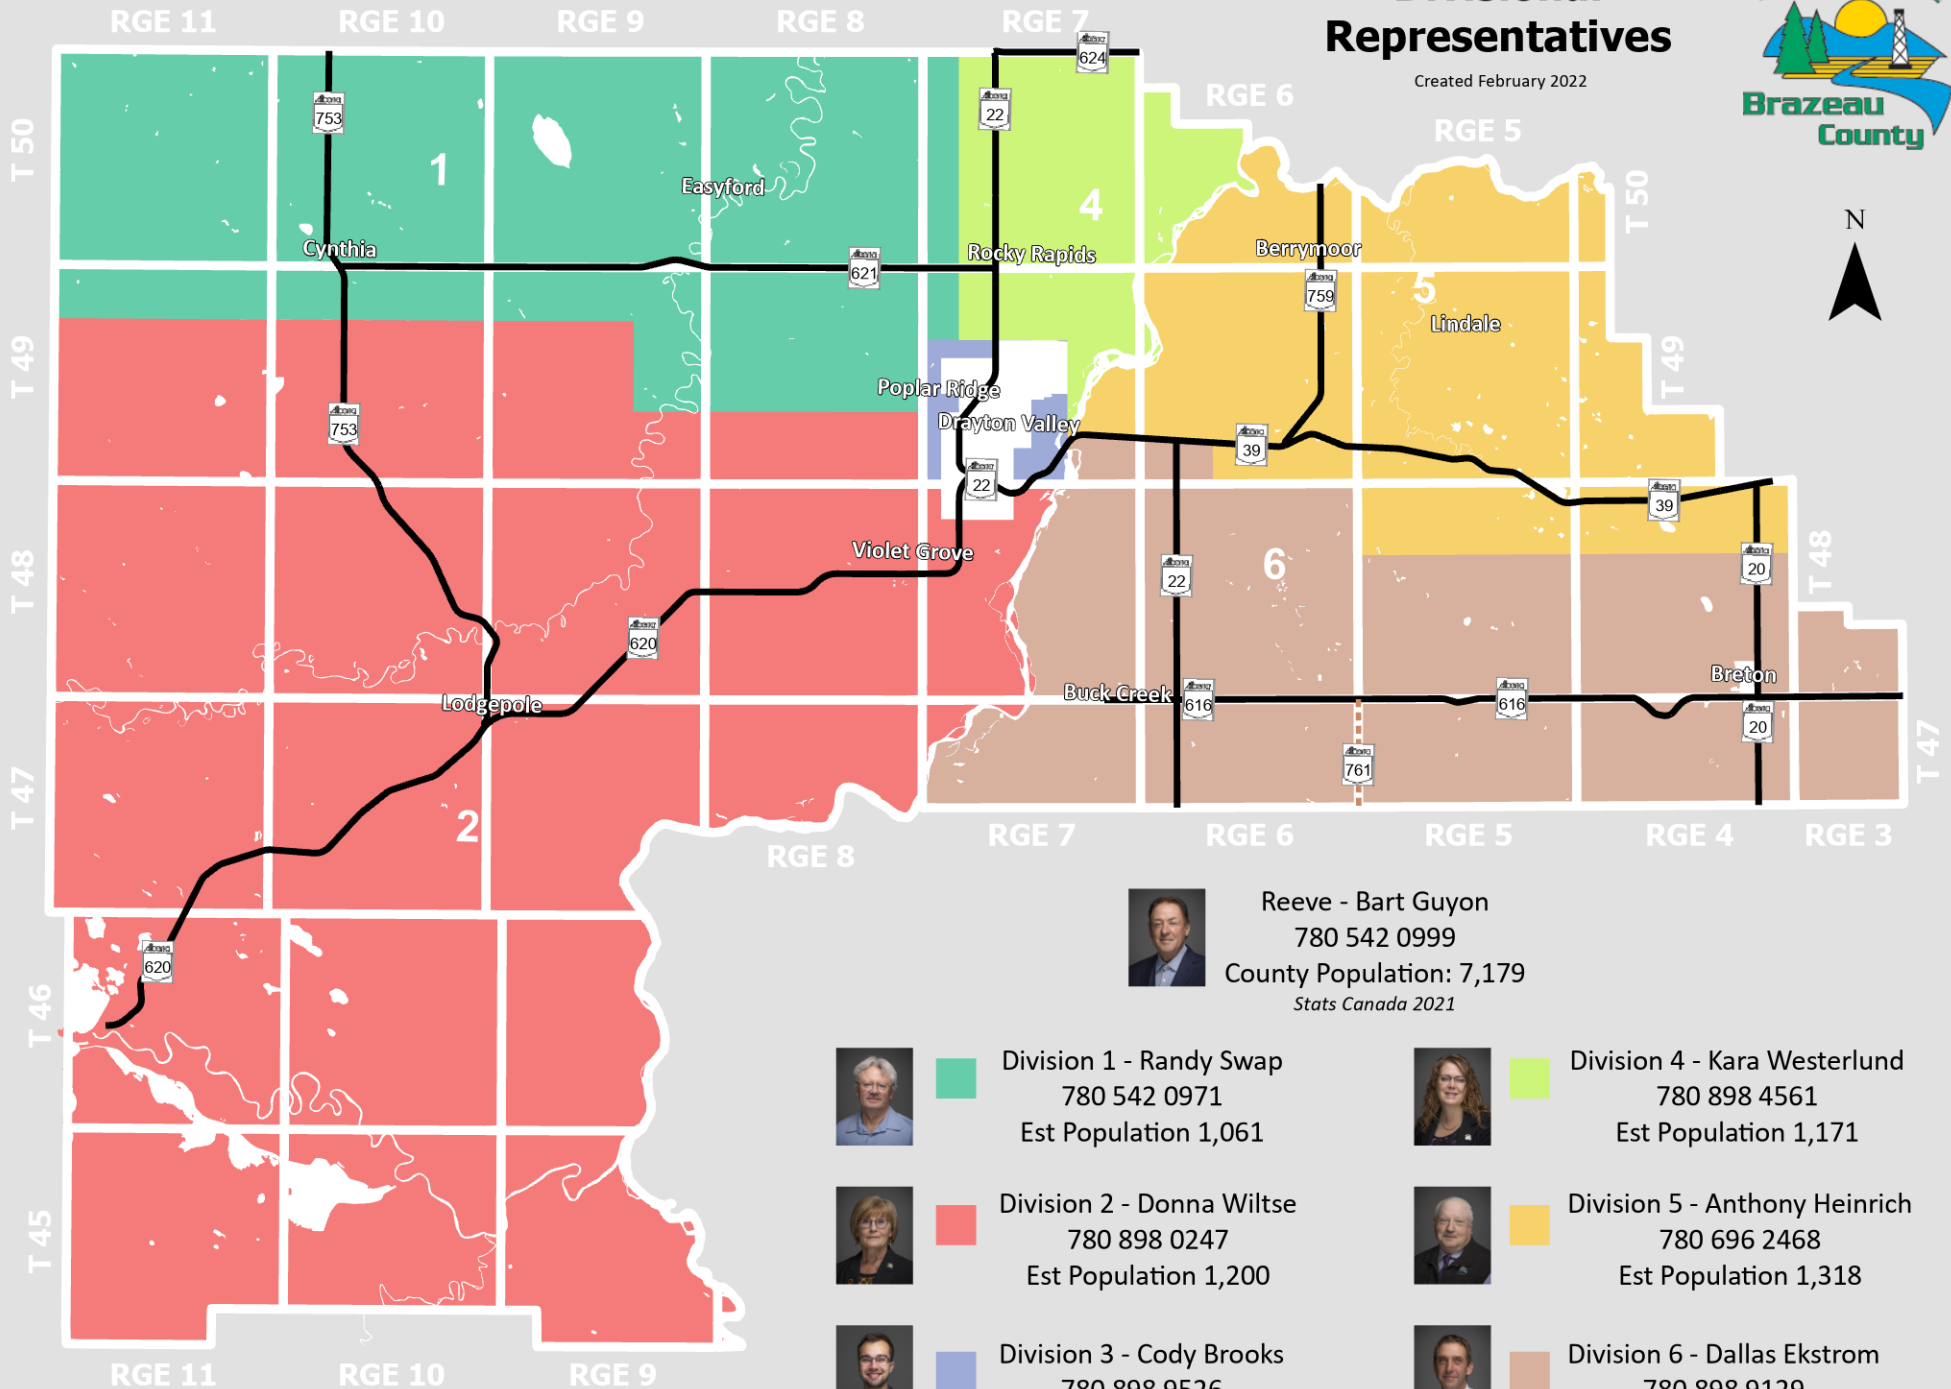

Divisional Representatives

Created February 2022

Reeve - Bart Guyon
 780 542 0999
 County Population: 7,179
Stats Canada 2021

Division 1 - Randy Swap
 780 542 0971
 Est Population 1,061

Division 2 - Donna Wiltse
 780 898 0247
 Est Population 1,200

Division 3 - Cody Brooks
 780 898 9526
 Est Population 989

Division 4 - Kara Westerlund
 780 898 4561
 Est Population 1,171

Division 5 - Anthony Heinrich
 780 696 2468
 Est Population 1,318

Division 6 - Dallas Ekstrom
 780 898 9129
 Est Population 1,440